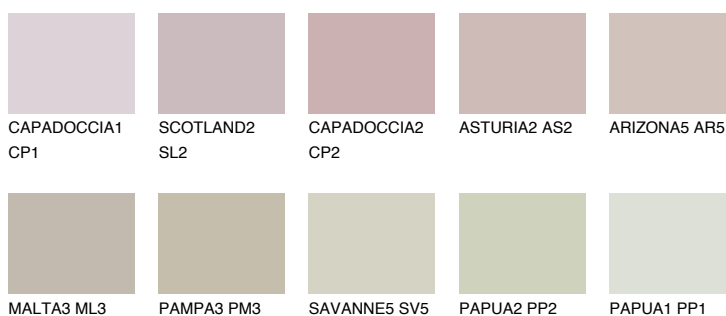

**MADEIRA4 MD4**51% **TSR** 49%**Kolory uzupełniające****COLOURS****INTENSE**

Więcej informacji o tynkach i farbach na stronie

www.ceresit.pl