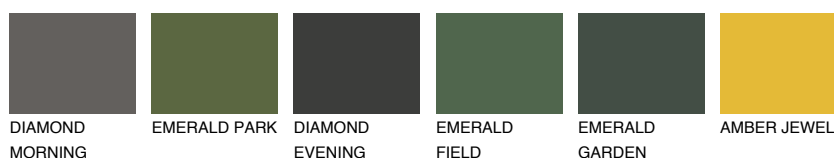

**MADEIRA4 MD4**51% **TSR** 49%**Kolory uzupełniające****COLOURS****INTENSE**

Więcej informacji o tynkach i farbach na stronie

www.ceresit.pl