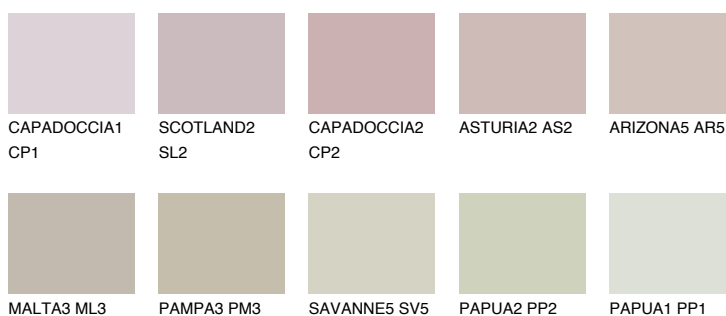


**MADEIRA4 MD4**51% **TSR** 49%**Kolory uzupełniające****COLOURS****INTENSE**

Więcej informacji o tynkach i farbach na stronie

[www.ceresit.pl](http://www.ceresit.pl)