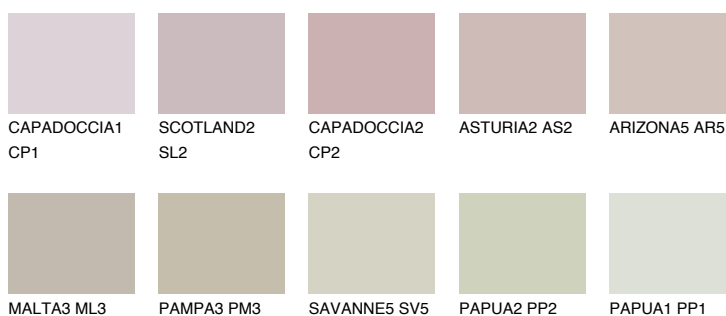


**MADEIRA4 MD4**51% **TSR** 49%**Kolory uzupełniające****COLOURS****INTENSE**

Więcej informacji o tynkach i farbach na stronie

www.ceresit.pl