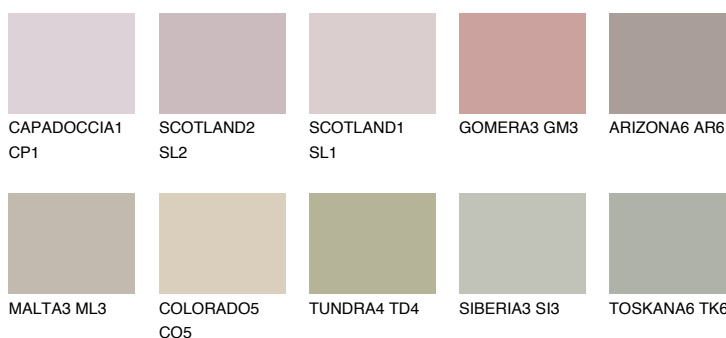

**MADEIRA5 MD5**42% **TSR** 41%**Kolory uzupełniające****COLOURS****INTENSE**

Więcej informacji o tynkach i farbach na stronie

www.ceresit.pl