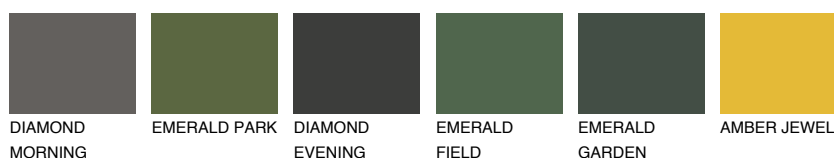

**MADEIRA5 MD5**42% **TSR** 41%**Kolory uzupełniające****COLOURS****INTENSE**

Więcej informacji o tynkach i farbach na stronie

www.ceresit.pl