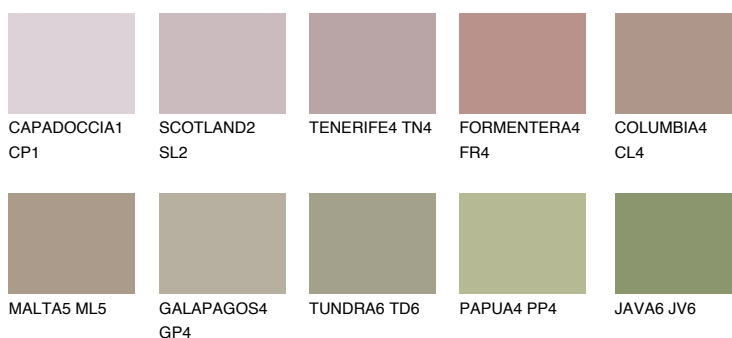

**MADEIRA6 MD6**☀ 29% **TSR 28%****Kolory uzupełniające****COLOURS****INTENSE**

Więcej informacji o tynkach i farbach na stronie

www.ceresit.pl