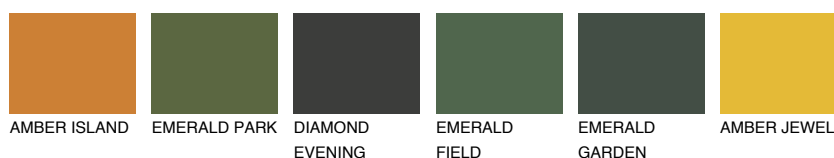

**MADEIRA6 MD6**☀ 29% **TSR 28%****Kolory uzupełniające****COLOURS****INTENSE**

Więcej informacji o tynkach i farbach na stronie

www.ceresit.pl