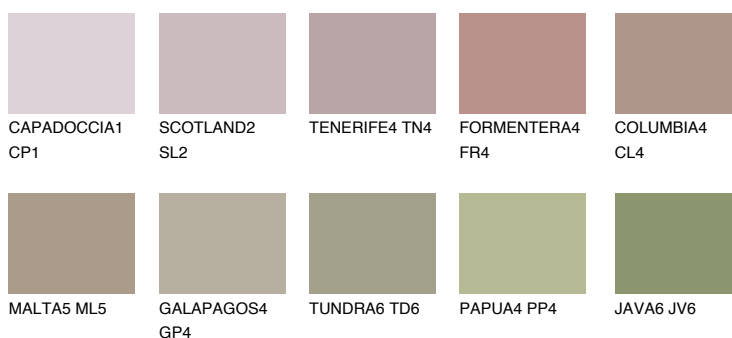

**MADEIRA6 MD6**☀ 29% **TSR** 28%**Kolory uzupełniające****COLOURS****INTENSE**

Więcej informacji o tynkach i farbach na stronie

[www.ceresit.pl](http://www.ceresit.pl)