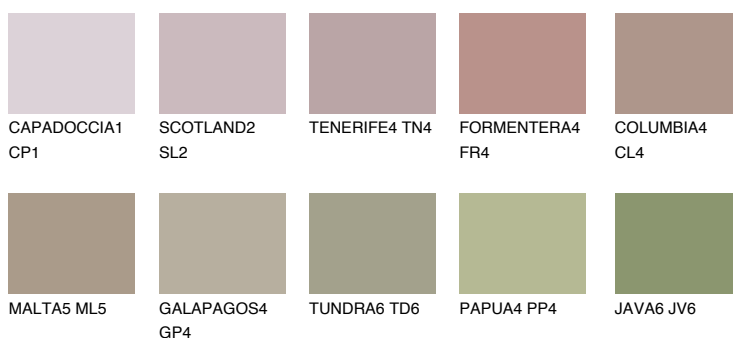

**MADEIRA6 MD6**☀ 29% **TSR** 28%**Kolory uzupełniające****COLOURS****INTENSE**

Więcej informacji o tynkach i farbach na stronie

www.ceresit.pl