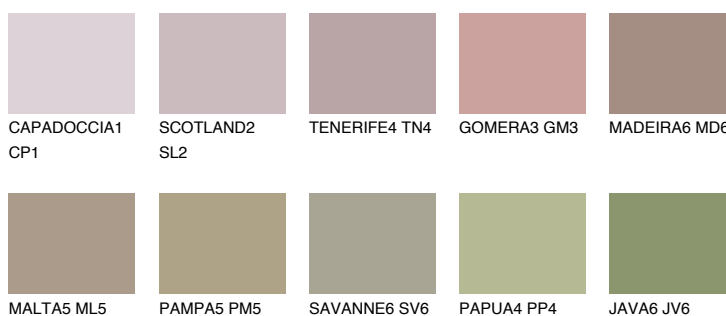

**COLUMBIA4 CL4**☀ 32%   **TSR 30%****Kolory uzupełniające****COLOURS****INTENSE**

Więcej informacji o tynkach i farbach na stronie

[www.ceresit.pl](http://www.ceresit.pl)