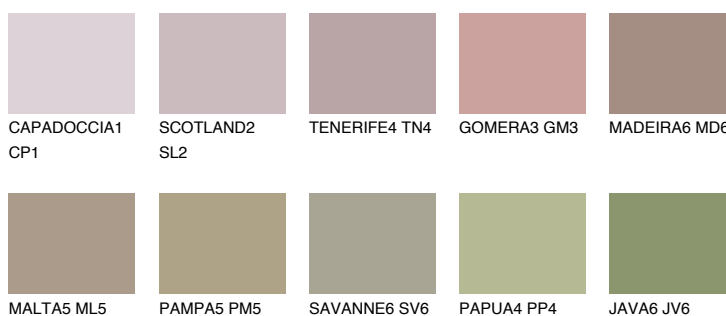

**COLUMBIA4 CL4**☀ 32% **TSR 30%****Kolory uzupełniające****COLOURS****INTENSE**

Więcej informacji o tynkach i farbach na stronie

www.ceresit.pl