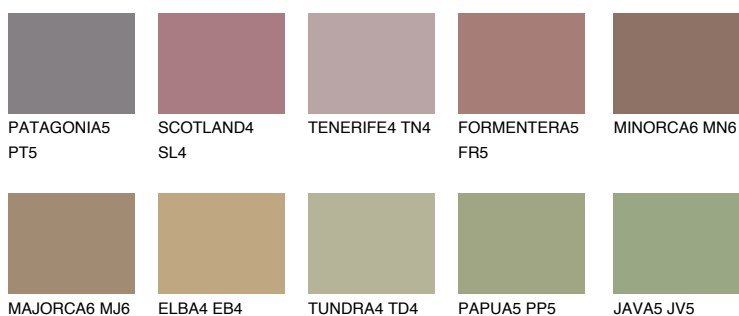


**COLUMBIA5 CL5**● 18% **TSR 18%****Kolory uzupełniające****COLOURS****INTENSE**

Więcej informacji o tynkach i farbach na stronie

www.ceresit.pl