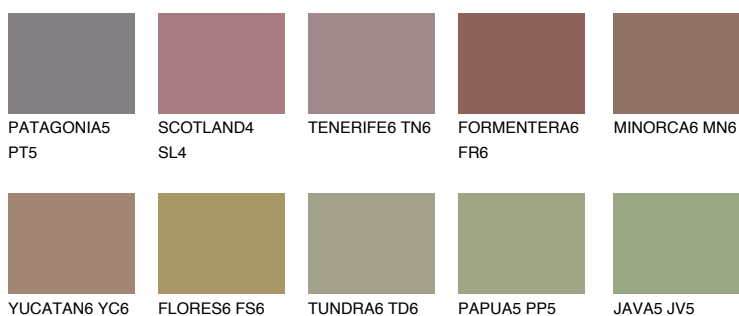

**COLUMBIA6 CL6**● 13% **TSR 13%****Kolory uzupełniające****COLOURS****INTENSE**

Więcej informacji o tynkach i farbach na stronie

www.ceresit.pl