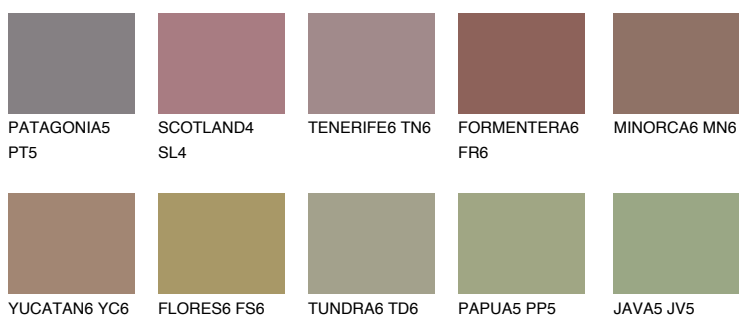


**COLUMBIA6 CL6**● 13% **TSR** 13%**Kolory uzupełniające****COLOURS****INTENSE**

Więcej informacji o tynkach i farbach na stronie

www.ceresit.pl