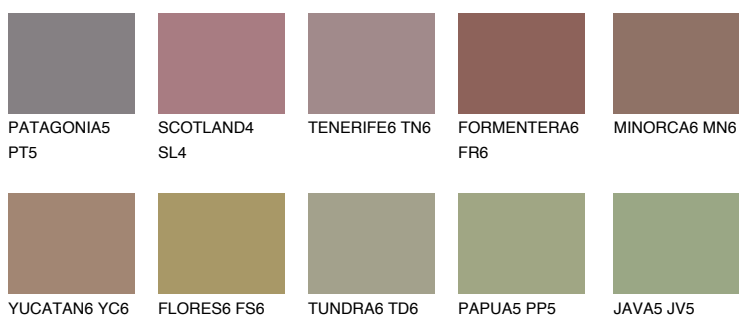


**COLUMBIA6 CL6**● 13% **TSR 13%****Kolory uzupełniające****COLOURS****INTENSE**

Więcej informacji o tynkach i farbach na stronie

www.ceresit.pl