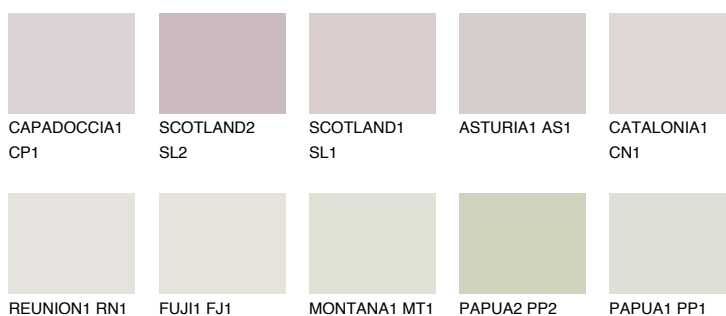


**TENERIFE1 TN1**65% **TSR** 67%**Kolory uzupełniające****COLOURS****INTENSE**

Więcej informacji o tynkach i farbach na stronie

www.ceresit.pl