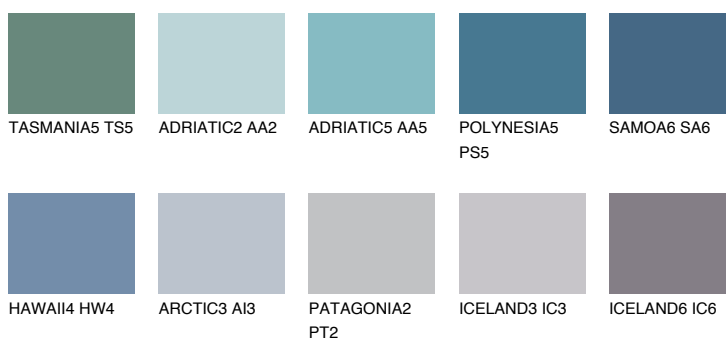

**SAMOA5 SA5**☀ 16% **TSR 20%****Kolory uzupełniające****COLOURS****INTENSE**

Więcej informacji o tynkach i farbach na stronie

www.ceresit.pl