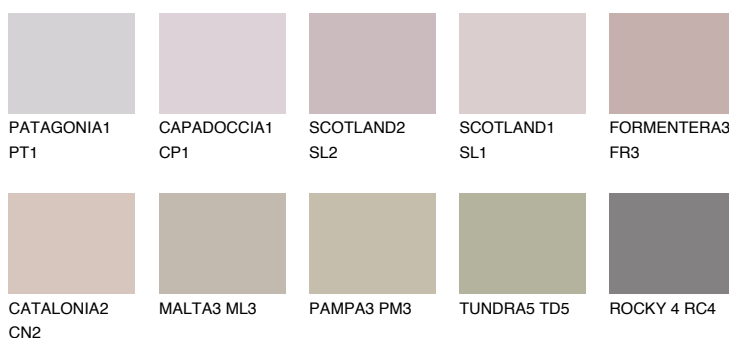

**TENERIFE4 TN4**☀ 40% **TSR 56%****Kolory uzupełniające****COLOURS****INTENSE**

Więcej informacji o tynkach i farbach na stronie

www.ceresit.pl