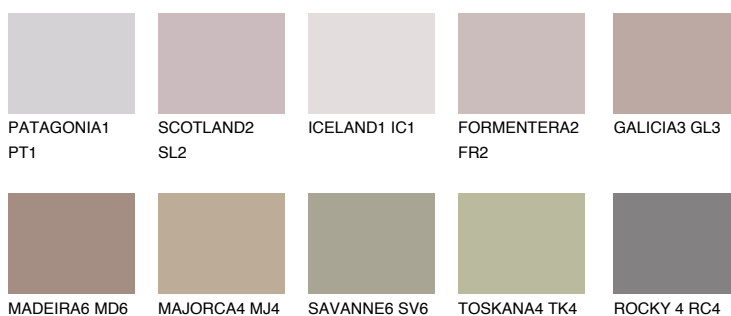

**TENERIFE5 TN5**☀ 36% **TSR 52%****Kolory uzupełniające****COLOURS****INTENSE**

Więcej informacji o tynkach i farbach na stronie

www.ceresit.pl