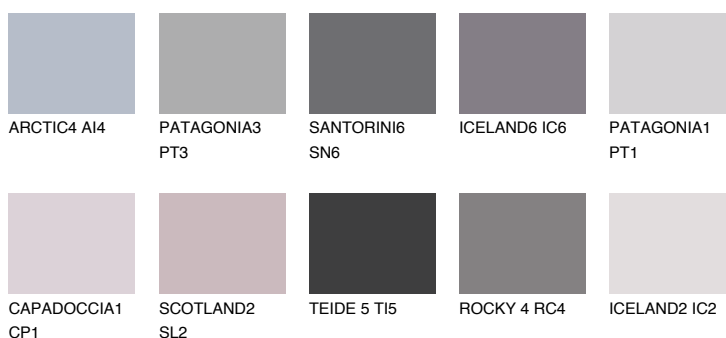

**ICELAND3 IC3**☾ 56% **TSR 58%****Kolory uzupełniające****COLOURS****INTENSE**

Więcej informacji o tynkach i farbach na stronie

www.ceresit.pl