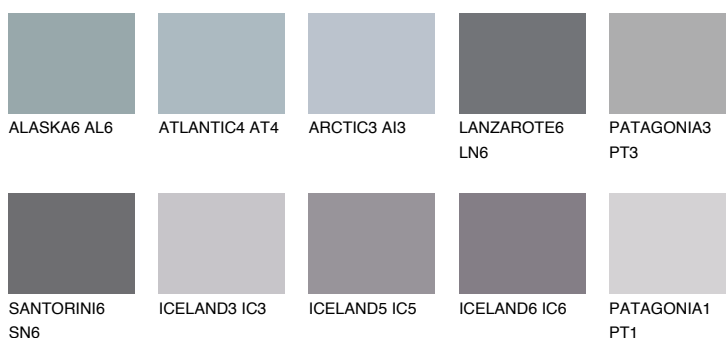

**ICELAND4 IC4**41% **TSR** 40%**Kolory uzupełniające****COLOURS****INTENSE**

Więcej informacji o tynkach i farbach na stronie

[www.ceresit.pl](http://www.ceresit.pl)