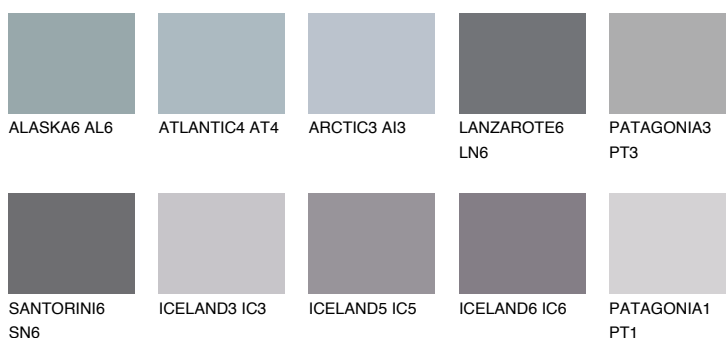

**ICELAND4 IC4**41% **TSR** 40%**Kolory uzupełniające****COLOURS****INTENSE**

Więcej informacji o tynkach i farbach na stronie

www.ceresit.pl