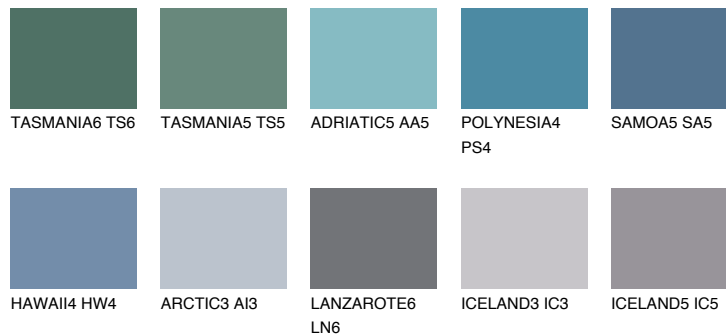

**SAMOA6 SA6**☀ 13% **TSR 16%****Kolory uzupełniające****COLOURS****INTENSE**

Więcej informacji o tynkach i farbach na stronie

www.ceresit.pl