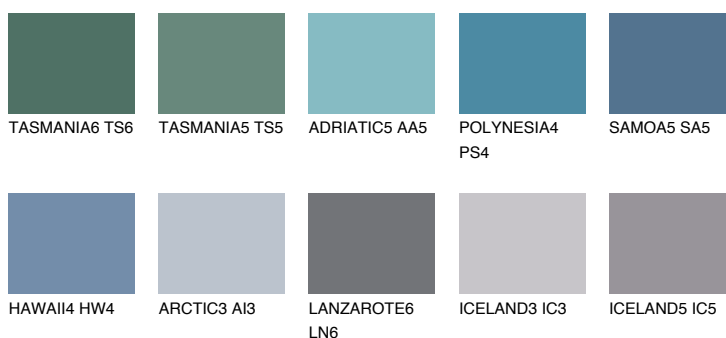

## SAMOA6 SA6

☀️ 13%    **TSR 16%**

## Kolory uzupełniające

### COLOURS