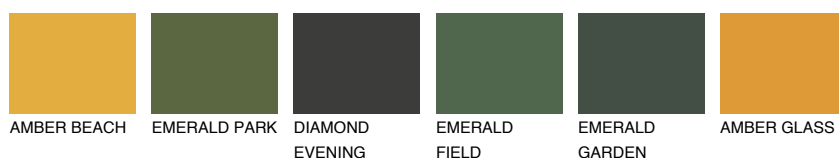

**AFRICA5 AF5**☀ 38% **TSR 42%****Kolory uzupełniające****COLOURS****INTENSE**

Więcej informacji o tynkach i farbach na stronie

www.ceresit.pl