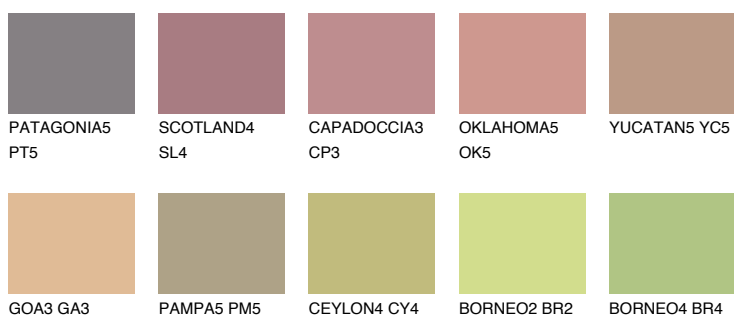

**AFRICA5 AF5**☀ 38% **TSR 42%****Kolory uzupełniające****COLOURS****INTENSE**

Więcej informacji o tynkach i farbach na stronie

www.ceresit.pl