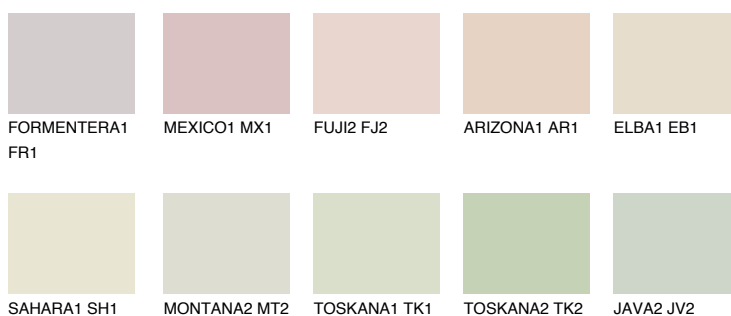


**TEXAS1 TX1**75% **TSR** 72%

Kolory uzupełniające

COLOURS

INTENSE

Więcej informacji o tynkach i farbach na stronie

www.ceresit.pl