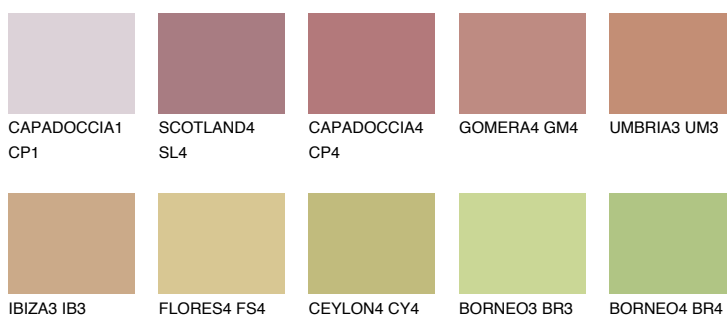

**TEXAS5 TX5**☀ 33% **TSR 40%****Kolory uzupełniające****COLOURS****INTENSE**

Więcej informacji o tynkach i farbach na stronie

[www.ceresit.pl](http://www.ceresit.pl)