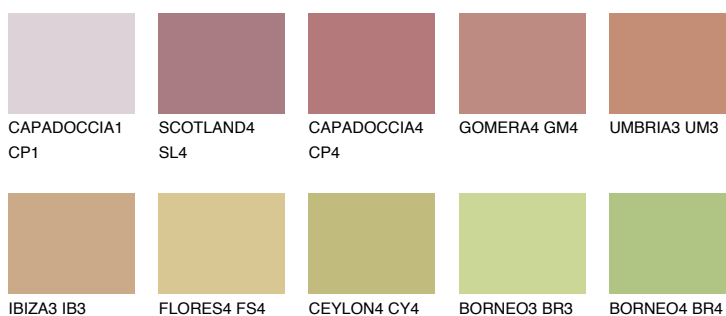

**TEXAS5 TX5**☀ 33% **TSR 40%**

Kolory uzupełniające

COLOURS

INTENSE

Więcej informacji o tynkach i farbach na stronie

www.ceresit.pl