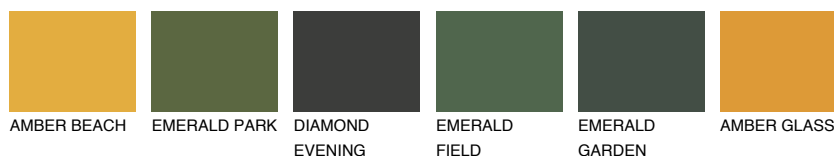

**TEXAS5 TX5**☀ 33% **TSR 40%**

Kolory uzupełniające

COLOURS

INTENSE

Więcej informacji o tynkach i farbach na stronie

www.ceresit.pl