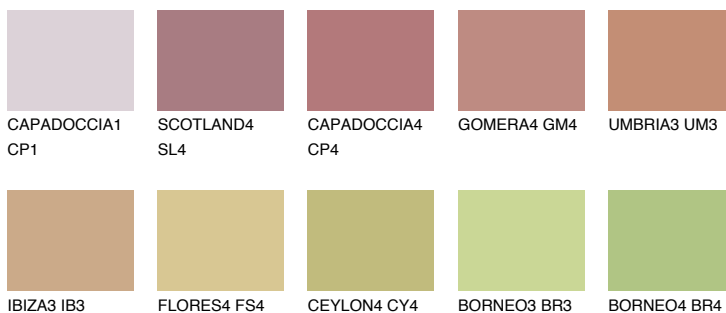

**TEXAS5 TX5**☀ 33% **TSR 40%****Kolory uzupełniające****COLOURS****INTENSE**

Więcej informacji o tynkach i farbach na stronie

www.ceresit.pl