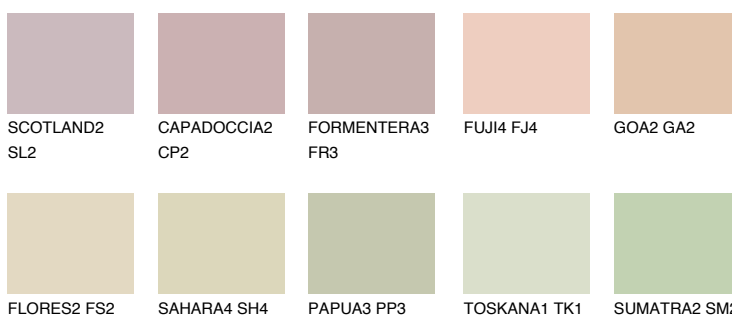

**COLORADO1 CO1**66% **TSR** 66%

Kolory uzupełniające

COLOURS

INTENSE

Więcej informacji o tynkach i farbach na stronie

www.ceresit.pl