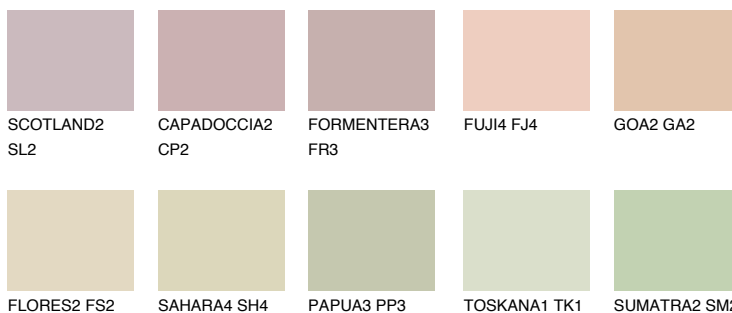

**COLORADO1 CO1**66% **TSR** 66%

Kolory uzupełniające

COLOURS

INTENSE

Więcej informacji o tynkach i farbach na stronie

www.ceresit.pl