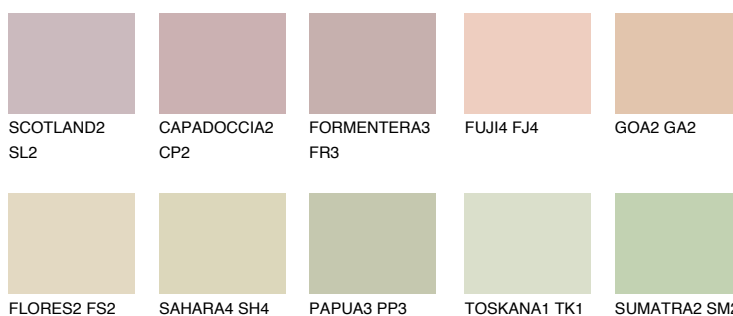

**COLORADO1 CO1**66% **TSR** 66%

Kolory uzupełniające

COLOURS

INTENSE

Więcej informacji o tynkach i farbach na stronie

www.ceresit.pl