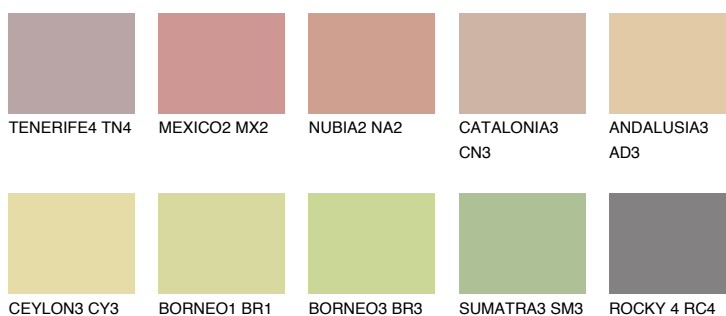

**COLORADO3 CO3**☀ 46% **TSR 48%****Kolory uzupełniające****COLOURS****INTENSE**

Więcej informacji o tynkach i farbach na stronie

www.ceresit.pl