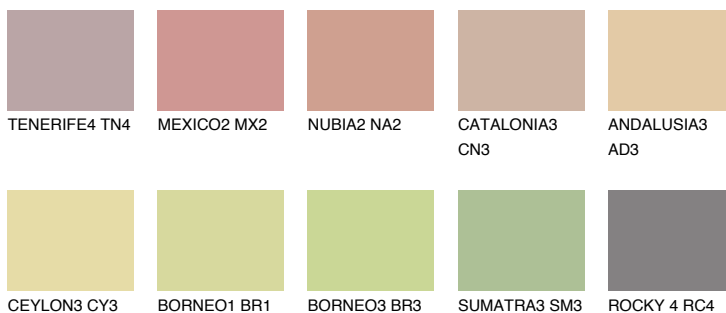

COLORADO3 CO3

46% **TSR** 48%

Kolory uzupełniające

COLOURS

INTENSE

Więcej informacji o tynkach i farbach na stronie

www.ceresit.pl