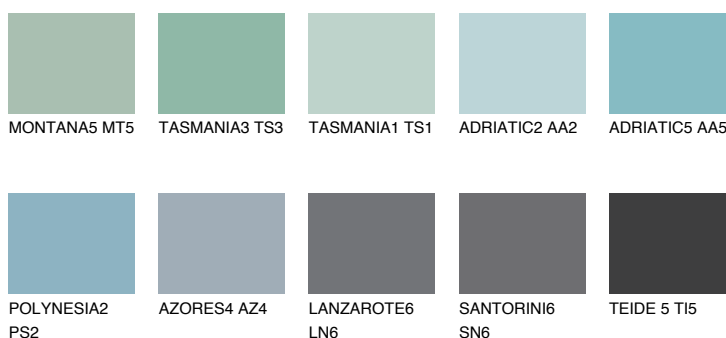

**ADRIATIC4 AA4**51% **TSR** 58%**Kolory uzupełniające****COLOURS****INTENSE**

Więcej informacji o tynkach i farbach na stronie

www.ceresit.pl