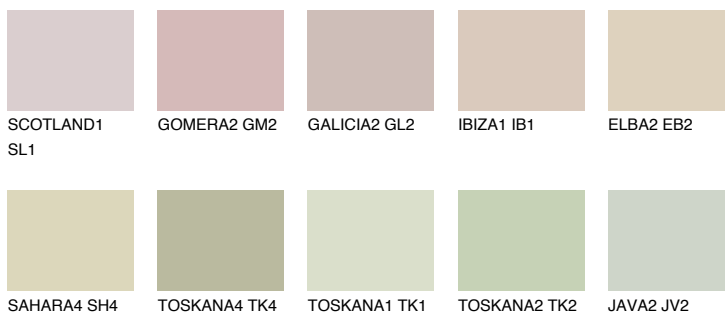

**COLORADO5 CO5**63% **TSR** 54%**Kolory uzupełniające****COLOURS****INTENSE**

Więcej informacji o tynkach i farbach na stronie

www.ceresit.pl