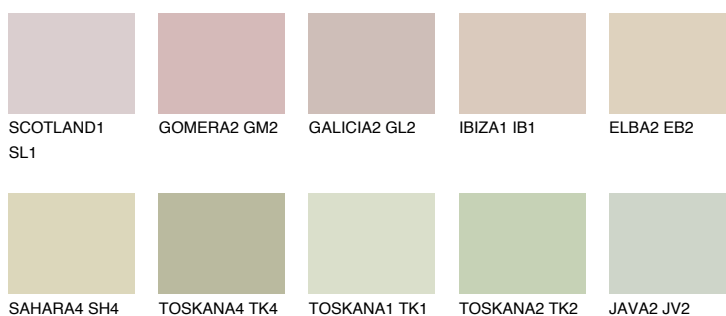

**COLORADO5 CO5**63% **TSR** 54%**Kolory uzupełniające****COLOURS****INTENSE**

Więcej informacji o tynkach i farbach na stronie

[www.ceresit.pl](http://www.ceresit.pl)