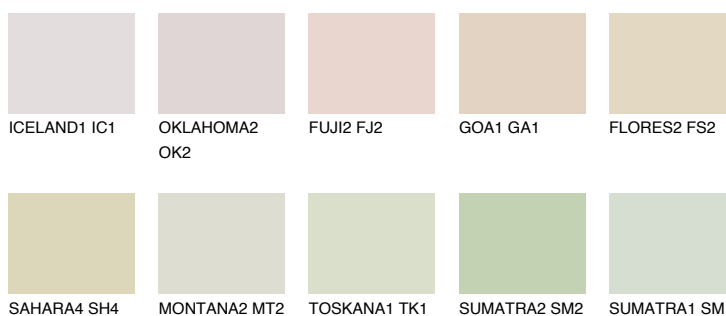


**ANDALUSIA1 AD1**76% **TSR** 69%**Kolory uzupełniające****COLOURS****INTENSE**

Więcej informacji o tynkach i farbach na stronie

www.ceresit.pl