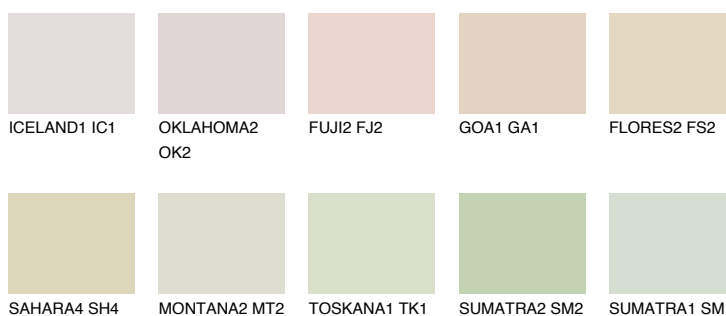


**ANDALUSIA1 AD1**76% **TSR** 69%**Kolory uzupełniające****COLOURS****INTENSE**

Więcej informacji o tynkach i farbach na stronie

[www.ceresit.pl](http://www.ceresit.pl)