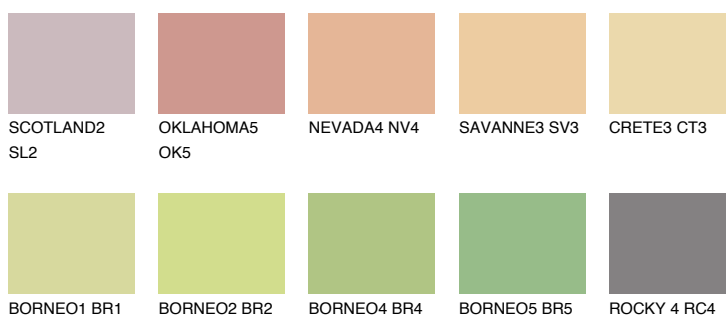

**ANDALUSIA4 AD4**64% **TSR** 64%**Kolory uzupełniające****COLOURS****INTENSE**

Więcej informacji o tynkach i farbach na stronie

www.ceresit.pl