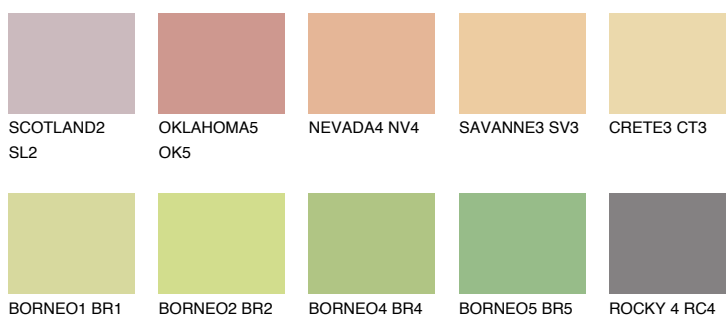

**ANDALUSIA4 AD4**64% **TSR** 64%**Kolory uzupełniające****COLOURS****INTENSE**

Więcej informacji o tynkach i farbach na stronie

[www.ceresit.pl](http://www.ceresit.pl)