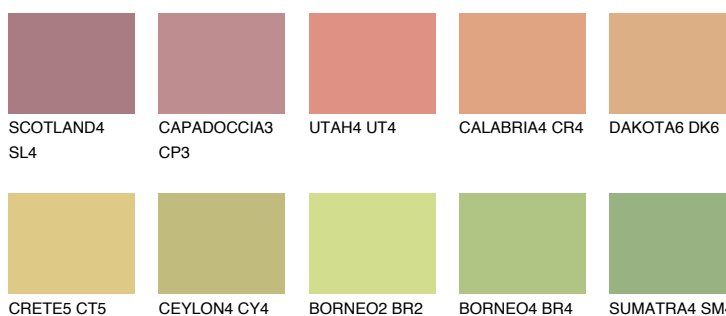

**ANDALUSIA5 AD5**49% **TSR** 52%**Kolory uzupełniające****COLOURS****INTENSE**

Więcej informacji o tynkach i farbach na stronie

www.ceresit.pl