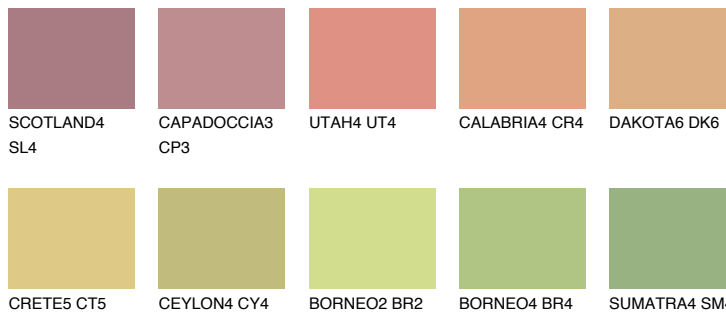

**ANDALUSIA5 AD5**49% **TSR** 52%**Kolory uzupełniające****COLOURS****INTENSE**

Więcej informacji o tynkach i farbach na stronie

[www.ceresit.pl](http://www.ceresit.pl)