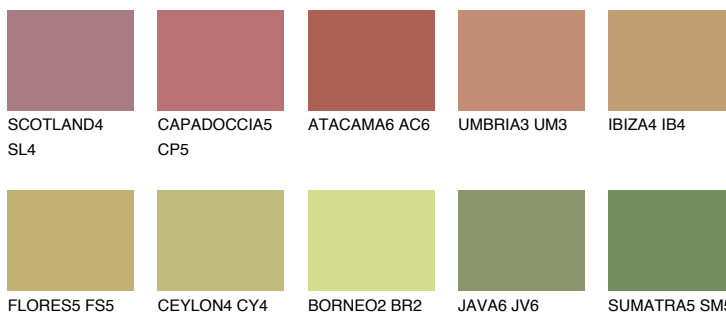

**ANDALUSIA6 AD6**☀ 39% **TSR 39%****Kolory uzupełniające****COLOURS****INTENSE**

Więcej informacji o tynkach i farbach na stronie

www.ceresit.pl