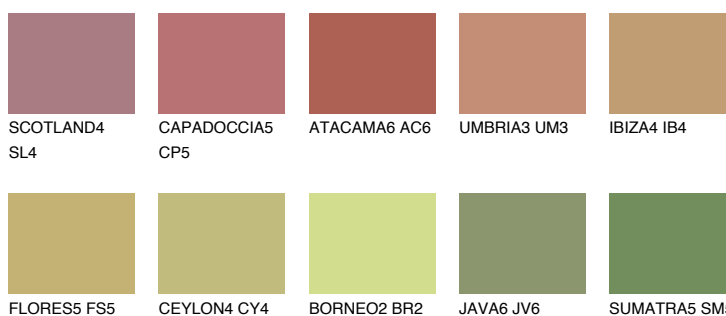

**ANDALUSIA6 AD6**☀ 39% **TSR 39%****Kolory uzupełniające****COLOURS****INTENSE**

Więcej informacji o tynkach i farbach na stronie

[www.ceresit.pl](http://www.ceresit.pl)