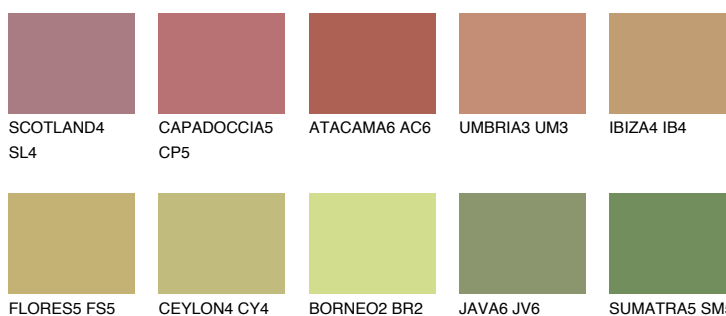

**ANDALUSIA6 AD6**☀ 39% **TSR 39%****Kolory uzupełniające****COLOURS****INTENSE**

Więcej informacji o tynkach i farbach na stronie

www.ceresit.pl