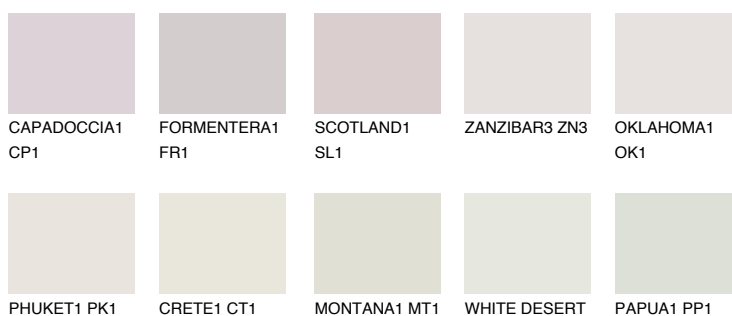

**ZANZIBAR1 ZN1**76% **TSR** 72%**Kolory uzupełniające****COLOURS****INTENSE**

Więcej informacji o tynkach i farbach na stronie

www.ceresit.pl