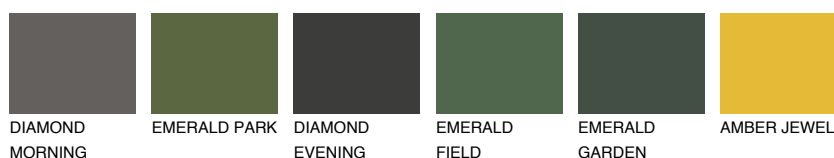

**ZANZIBAR1 ZN1**76% **TSR** 72%**Kolory uzupełniające****COLOURS****INTENSE**

Więcej informacji o tynkach i farbach na stronie

www.ceresit.pl