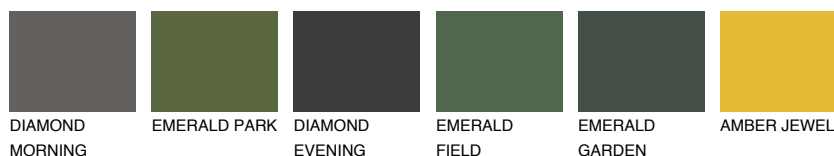

**ZANZIBAR1 ZN1**76% **TSR** 72%**Kolory uzupełniające****COLOURS****INTENSE**

Więcej informacji o tynkach i farbach na stronie

www.ceresit.pl