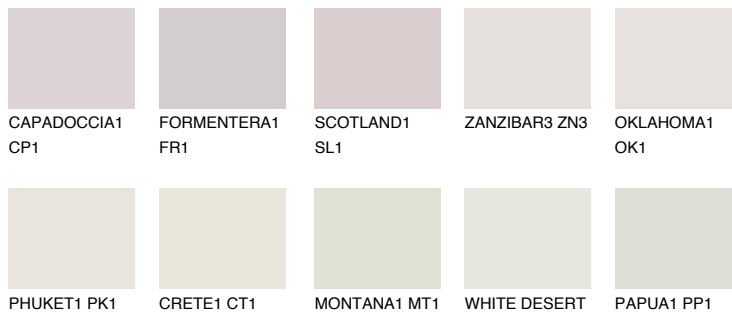

**ZANZIBAR1 ZN1**76% **TSR** 72%**Kolory uzupełniające****COLOURS****INTENSE**

Więcej informacji o tynkach i farbach na stronie

www.ceresit.pl