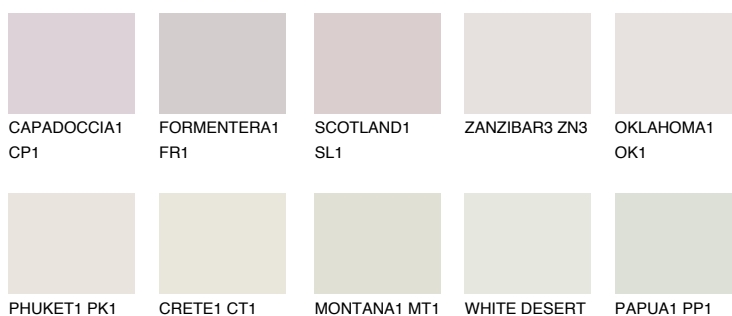


**ZANZIBAR1 ZN1**76% **TSR** 72%**Kolory uzupełniające****COLOURS****INTENSE**

Więcej informacji o tynkach i farbach na stronie

www.ceresit.pl