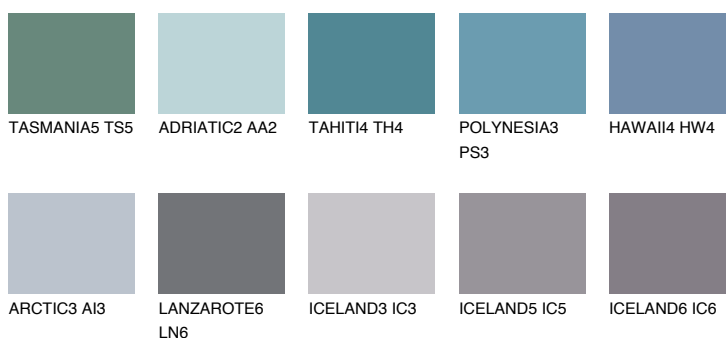

**HAWAII5 HW5**☾ 17% **TSR 22%**

Kolory uzupełniające

COLOURS

INTENSE

Więcej informacji o tynkach i farbach na stronie

www.ceresit.pl