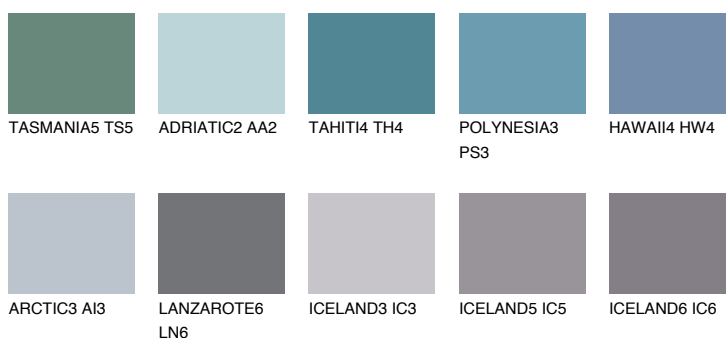

**HAWAII5 HW5**☀ 17% **TSR 22%**

Kolory uzupełniające

COLOURS

INTENSE

Więcej informacji o tynkach i farbach na stronie

www.ceresit.pl