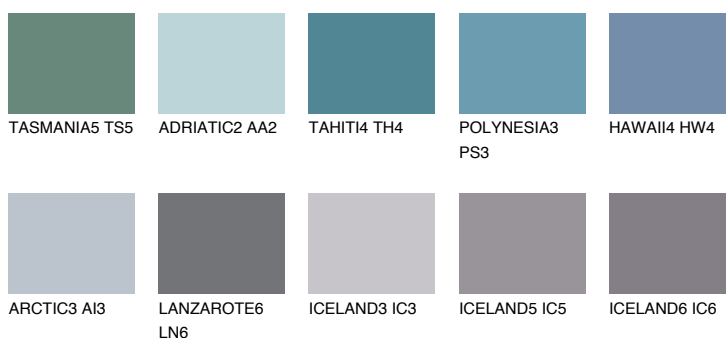

**HAWAII5 HW5**☾ 17% **TSR 22%**

## Kolory uzupełniające

### COLOURS