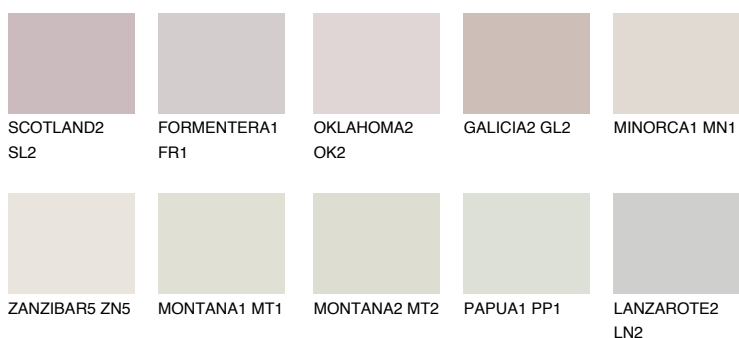


**ZANZIBAR2 ZN2**76% **TSR** 73%**Kolory uzupełniające****COLOURS****INTENSE**

Więcej informacji o tynkach i farbach na stronie

www.ceresit.pl