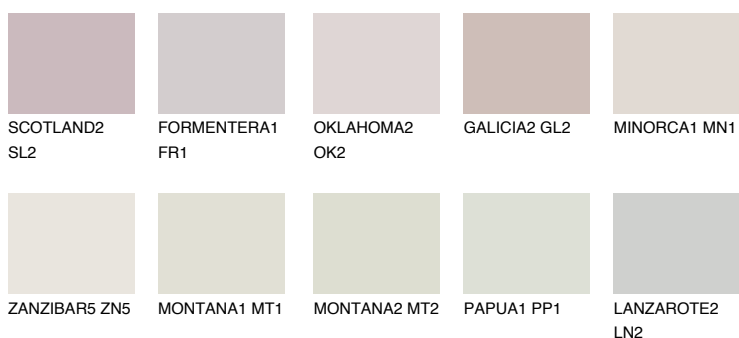


**ZANZIBAR2 ZN2**76% **TSR** 73%**Kolory uzupełniające****COLOURS****INTENSE**

Więcej informacji o tynkach i farbach na stronie

[www.ceresit.pl](http://www.ceresit.pl)