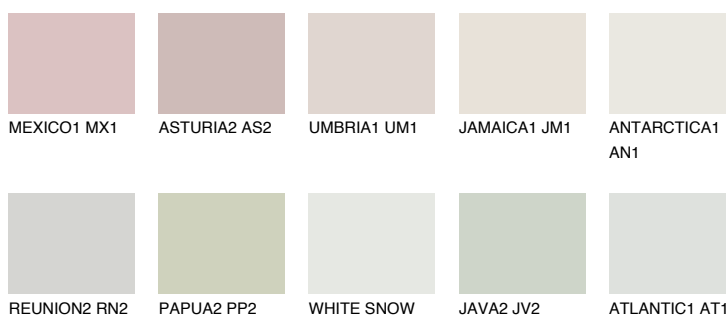


**FLORES1 FS1**78% **TSR** 73%**Kolory uzupełniające****COLOURS****INTENSE**

Więcej informacji o tynkach i farbach na stronie

www.ceresit.pl