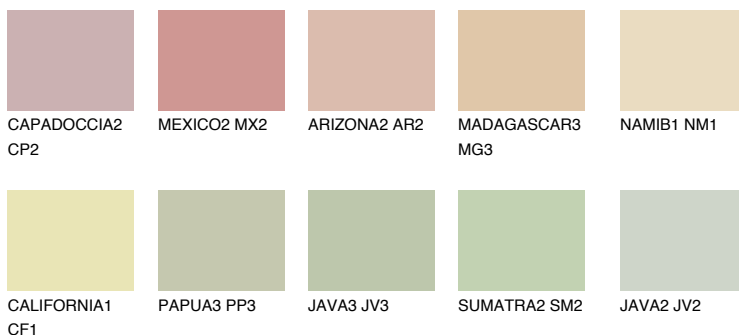

**FLORES3 FS3**64% **TSR** 64%**Kolory uzupełniające****COLOURS****INTENSE**

Więcej informacji o tynkach i farbach na stronie

www.ceresit.pl