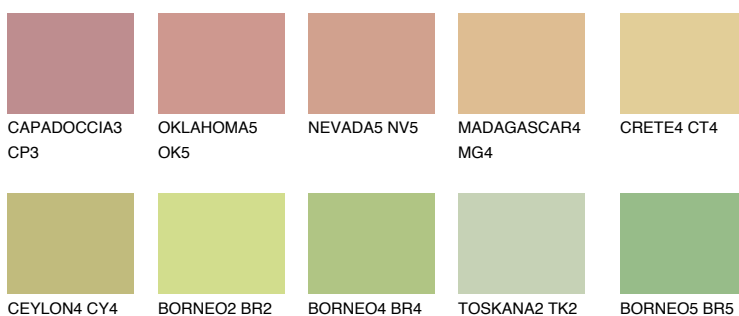

**FLORES4 FS4**57% **TSR** 53%**Kolory uzupełniające****COLOURS****INTENSE**

Więcej informacji o tynkach i farbach na stronie

www.ceresit.pl