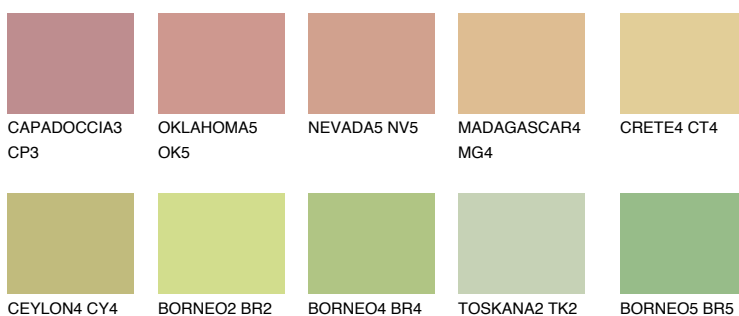

**FLORES4 FS4**☀ 57% **TSR** 53%**Kolory uzupełniające****COLOURS****INTENSE**

Więcej informacji o tynkach i farbach na stronie

www.ceresit.pl