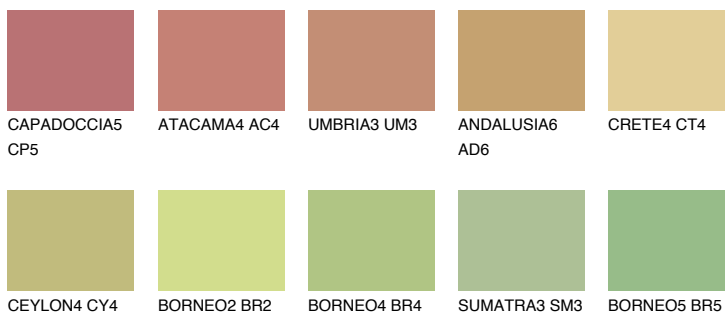

**FLORES5 FS5**☀ 45% **TSR** 53%**Kolory uzupełniające****COLOURS****INTENSE**

Więcej informacji o tynkach i farbach na stronie

[www.ceresit.pl](http://www.ceresit.pl)