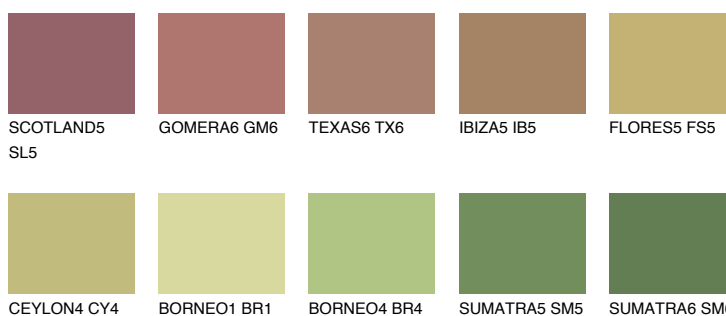

**FLORES6 FS6**☀ 32% **TSR** 31%**Kolory uzupełniające****COLOURS****INTENSE**

Więcej informacji o tynkach i farbach na stronie

[www.ceresit.pl](http://www.ceresit.pl)