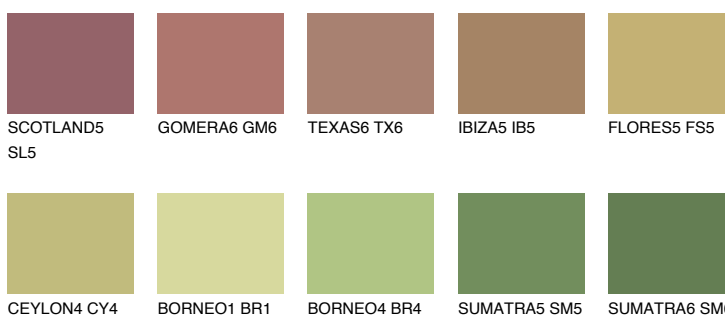

**FLORES6 FS6**☀ 32% **TSR** 31%**Kolory uzupełniające****COLOURS****INTENSE**

Więcej informacji o tynkach i farbach na stronie

[www.ceresit.pl](http://www.ceresit.pl)