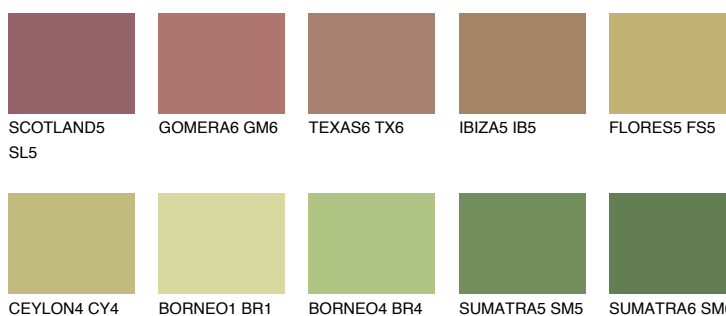

**FLORES6 FS6**☀ 32% **TSR** 31%**Kolory uzupełniające****COLOURS****INTENSE**

Więcej informacji o tynkach i farbach na stronie

www.ceresit.pl