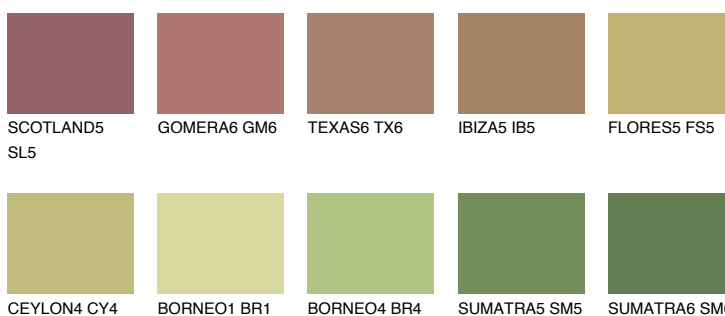

**FLORES6 FS6**☀ 32% **TSR** 31%**Kolory uzupełniające****COLOURS****INTENSE**

Więcej informacji o tynkach i farbach na stronie

www.ceresit.pl