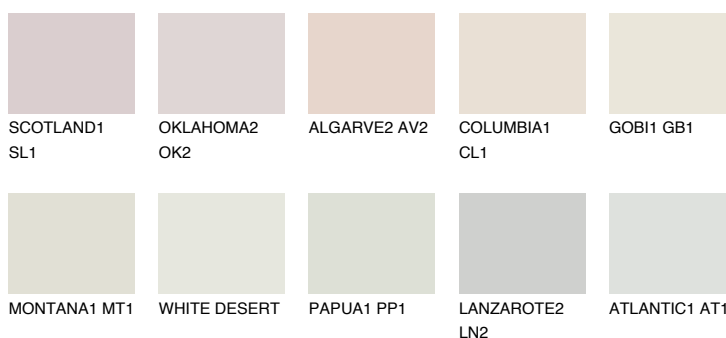

**CEYLON1 CY1**77% **TSR** 76%**Kolory uzupełniające****COLOURS****INTENSE**

Więcej informacji o tynkach i farbach na stronie

www.ceresit.pl