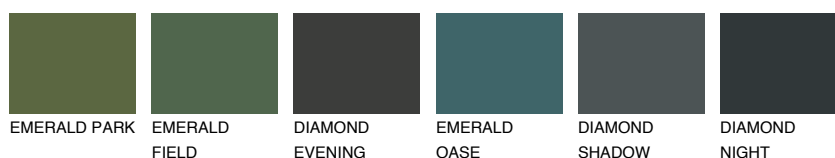

**CEYLON1 CY1**77% **TSR** 76%**Kolory uzupełniające****COLOURS****INTENSE**

Więcej informacji o tynkach i farbach na stronie

www.ceresit.pl