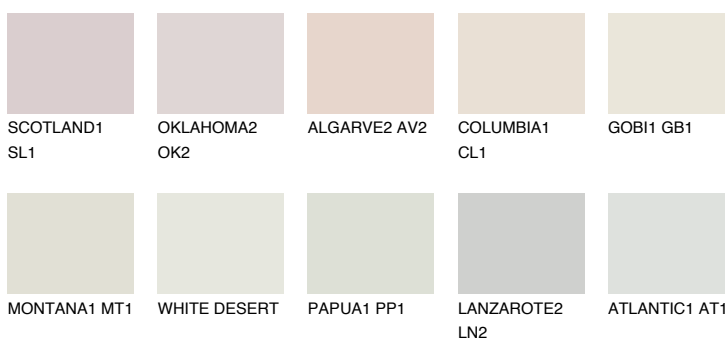


**CEYLON1 CY1**77% **TSR** 76%**Kolory uzupełniające****COLOURS****INTENSE**

Więcej informacji o tynkach i farbach na stronie

[www.ceresit.pl](http://www.ceresit.pl)