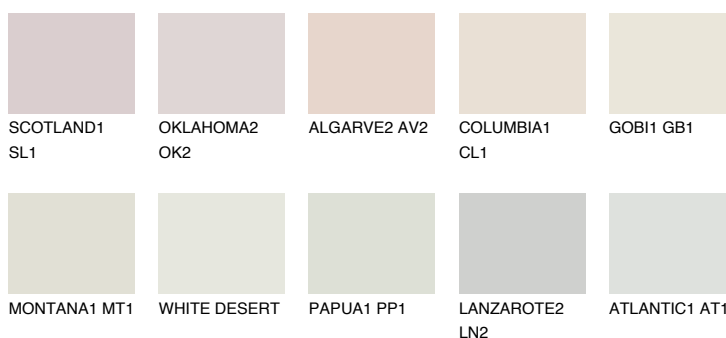


**CEYLON1 CY1**77% **TSR** 76%**Kolory uzupełniające****COLOURS****INTENSE**

Więcej informacji o tynkach i farbach na stronie

www.ceresit.pl